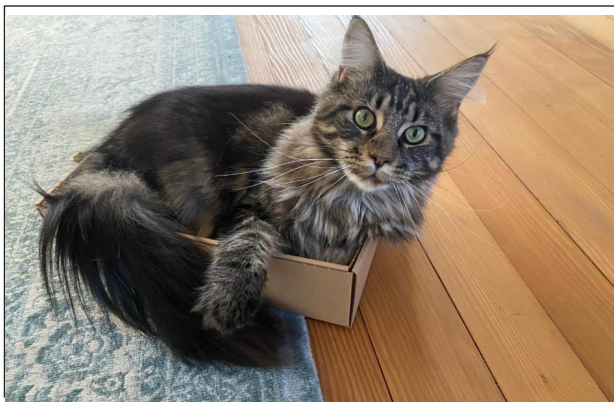

DISPARU

Animal	Chat (Femelle)
Race	Inconnu
Taille	50cm
Poids	5kg
Couleur	Brun / Noir / Tigré

 Détails sur www.petalert.ch

Référence: #273208

chat disparu
www.petalert.ch
<http://p3t.co/ByWBi>

chat disparu
www.petalert.ch
<http://p3t.co/ByWBi>

chat disparu
www.petalert.ch
<http://p3t.co/ByWBi>

chat disparu
www.petalert.ch
<http://p3t.co/ByWBi>

chat disparu
www.petalert.ch
<http://p3t.co/ByWBi>

DISPARU

Animal	Chat (Femelle)
Race	Inconnu
Taille	50cm
Poids	5kg
Couleur	Brun / Noir / Tigré